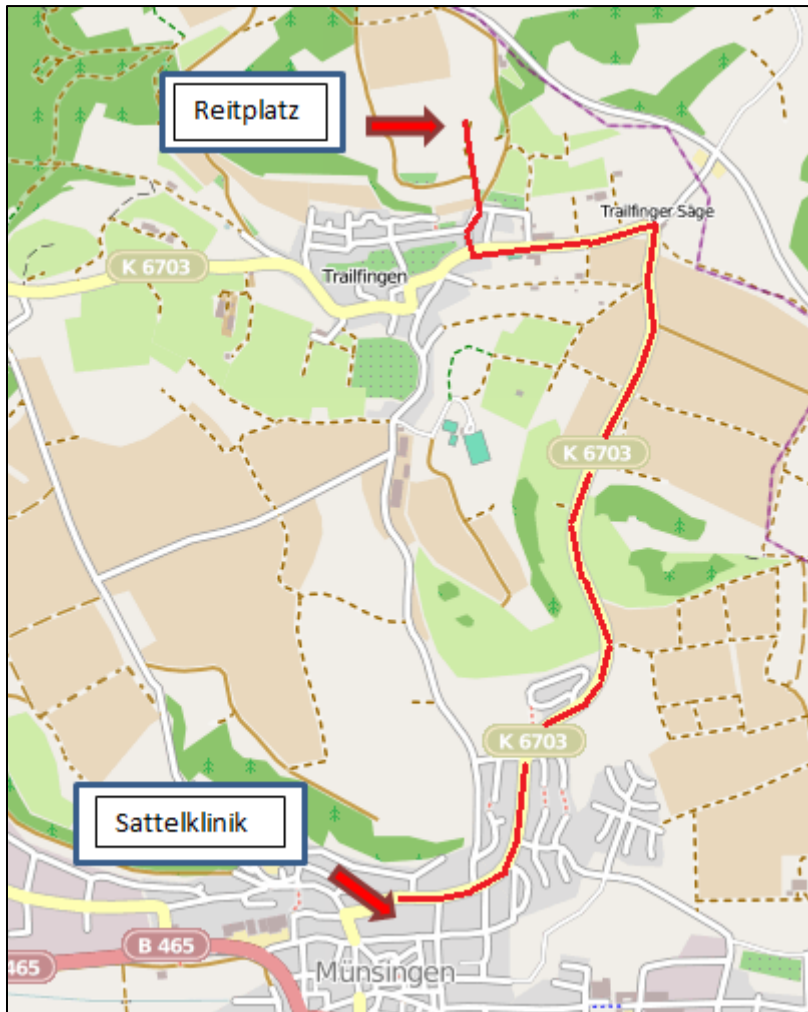

*Fahrtroute vom Büro der „Sattelklinik“ zum Reitplatz im Ortsteil Trailfingen, Mittelbrunnweg*

Lageskizze - Distanz ca. 3,4 km

**Start: Trailfinger Straße 17, 72525 Münsingen („Sattelklinik“)**

1. Von Trailfinger Straße auf der K6703 nach Osten Richtung Alter Trailfinger Weg starten - 2,4 Km
2. An der „Trailfinger Säge“ nach links abbiegen um auf der K6703 zu bleiben - 600 m
3. Am Ortseingang im Ortsteil Trailfingen rechts abbiegen auf den Mittelbrunnweg - 400 m
4. An der ersten Linksbiegung des Mittelbrunnwegs gerade aus den Berg hoch - 50 m  
(**Bitte beachten: Ab hier verlassen Sie die befestigte Straße**)

**Ziel: Reitplatz der Sattelklinik im Ortsteil Trailfingen (Kreis Münsingen) im Mittelbrunnweg**